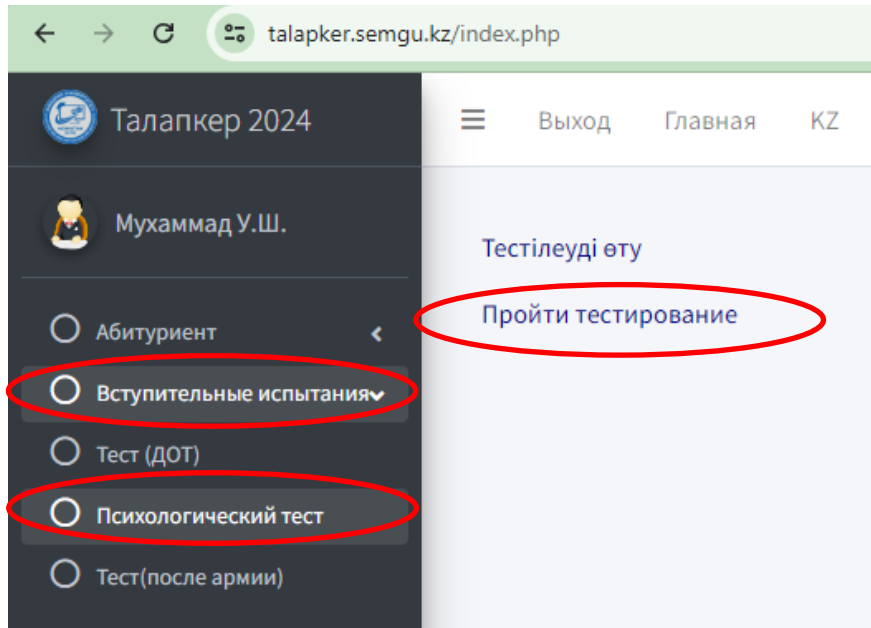

6 Шаг.

Далее нажимайте эти кнопки поэтапно (внимательно прочитайте перед тем, как нажать):

«1» Вступительные испытания

«2» Психологический тест

«3» Пройти тестирование